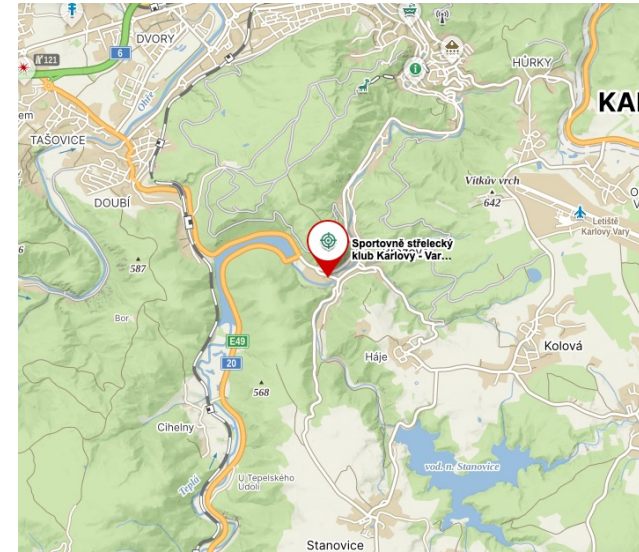

Březová (Karlovy Vary)

SSK Karlovy Vary
Staromlýnská 122/31

- Venkovní střelnice
  - 36 stavů 50 m
  - 20 stavů 25 m
- Krytá vzduchovková hala 10 m
  - 20 stavů pistole
  - 10 stavů puška leh