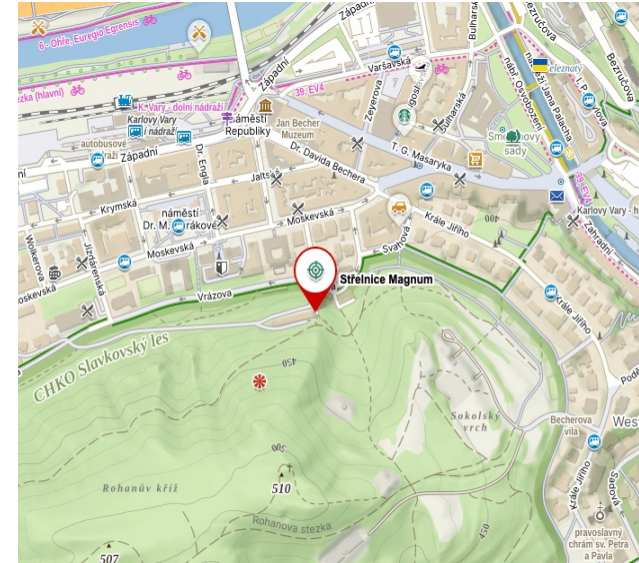

- Venkovní střelnice

- trap
- skeet
- vysoká věž
- zajíc na průseku
- 100 m

Karlovy Vary

MAGNUM

Svahová 2038/28

MAGNUM
KARLOVY VARY

- Krytá podzemní střelnice
 - 70 m

Kynšperk nad Ohří

GlodieArms

Zlatá 43

- Krytá střelnice
 - 5 stavů 25 m
 - 2 stavy 50 m

Lomnice

Sportovně střelecký klub policie Sokolov
356 01 Sokolov 1

- Venkovní střelnice
 - 28 stavů 50 m
 - 4 stavy 100 m
 - 2 vrhačky na asfaltové holuby