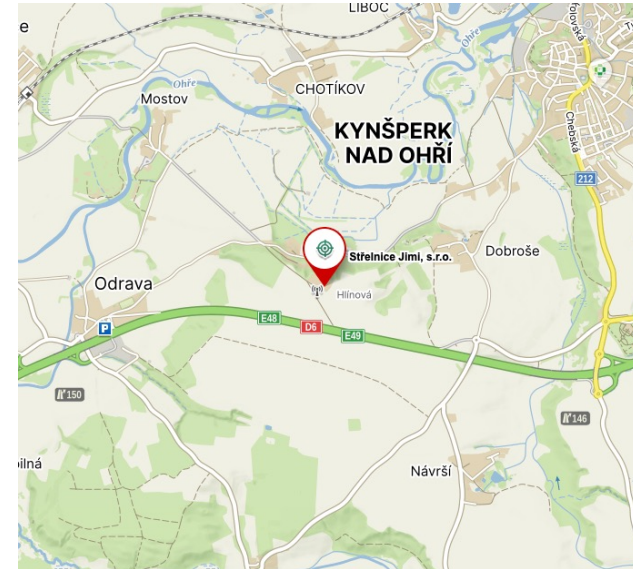

Lučiny (Doupovské Hradiště)

Vojenské lesy a statky ČR

Lučiny 17

- Venkovní střelnice
 - lovecké kolo
 - trap
 - vysoká věž

Mostov

JIMI

Mostov 30

- Krytá střelnice
 - 6 stavů 25 m

Šindelová

Lesy České republiky
358 01 Kraslice

- myslivecká střelnice
- kulová střelnice