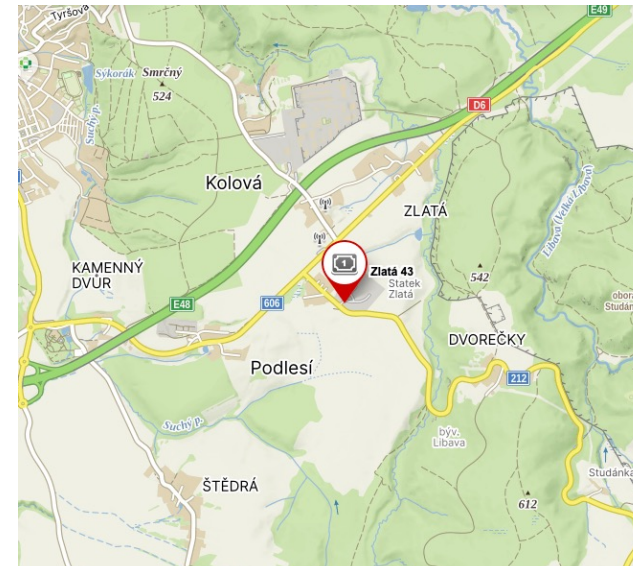

- Krytá střelnice
  - 5 stavů 25 m
  - 2 stavy 50 m