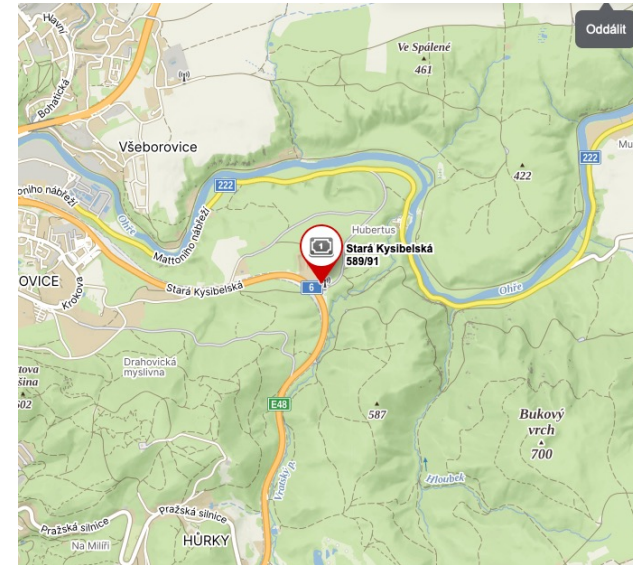

Lučiny (Doupovské Hradiště) – Vojenské lesy a statky

Mostov – JIMI

Šindelová – Lesy ČR

Cheb

Myslivna – Střelecký klub AVZO Cheb
350 02 Cheb

- Zájmová střelnice s maximální vzdáleností střelby 100 m

Březová (Karlovy Vary)

SSK Karlovy Vary
Staromlýnská 122/31

- Venkovní střelnice
 - 36 stavů 50 m
 - 20 stavů 25 m
- Krytá vzduchovková hala 10 m
 - 20 stavů pistole
 - 10 stavů puška leh

Karlovy Vary

Policie ČR

Stará Kysibelská 589/91

- Venkovní střelnice

- trap
- skeet
- vysoká věž
- zajíc na průseku
- 100 m

Karlovy Vary

MAGNUM

Svahová 2038/28

MAGNUM
KARLOVY VARY

- Krytá podzemní střelnice
 - 70 m

Kynšperk nad Ohří