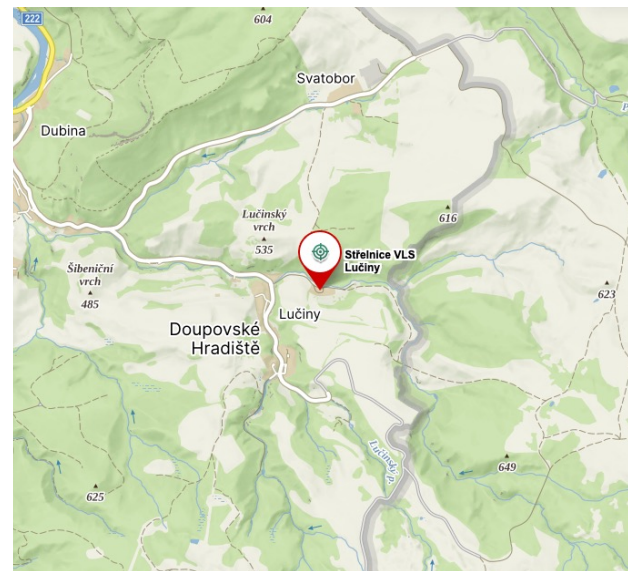

- Venkovní střelnice

- trap
- skeet
- vysoká věž
- zajíc na průseku
- 100 m

Karlovy Vary

MAGNUM

Svahová 2038/28

MAGNUM
KARLOVY VARY

- Krytá podzemní střelnice
 - 70 m

Kynšperk nad Ohří

GlodieArms

Zlatá 43

- Krytá střelnice
 - 5 stavů 25 m
 - 2 stavy 50 m

Lomnice

Sportovně střelecký klub policie Sokolov
356 01 Sokolov 1

- Venkovní střelnice
 - 28 stavů 50 m
 - 4 stavy 100 m
 - 2 vrhačky na asfaltové holuby

Lučiny (Doupovské Hradiště)

Vojenské lesy a statky ČR

Lučiny 17

- Venkovní střelnice
 - lovecké kolo
 - trap
 - vysoká věž

Mostov

JIMI

Mostov 30

- Krytá střelnice
 - 6 stavů 25 m