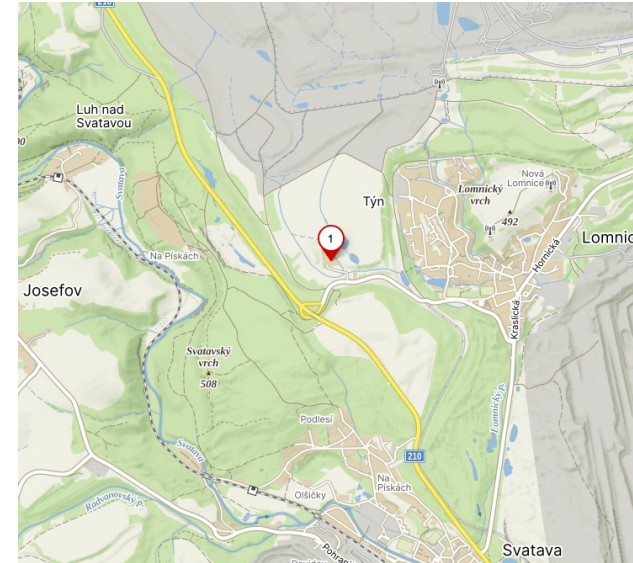

- Venkovní střelnice

- trap
- skeet
- vysoká věž
- zajíc na průseku
- 100 m

Karlovy Vary

MAGNUM

Svahová 2038/28

MAGNUM
KARLOVY VARY

- Krytá podzemní střelnice
 - 70 m

Kynšperk nad Ohří

GlodieArms

Zlatá 43

- Krytá střelnice
 - 5 stavů 25 m
 - 2 stavy 50 m

Lomnice

Sportovně střelecký klub policie Sokolov
356 01 Sokolov 1

- Venkovní střelnice
 - 28 stavů 50 m
 - 4 stavy 100 m
 - 2 vrhačky na asfaltové holuby

Lučiny (Doupovské Hradiště)

Vojenské lesy a statky ČR

Lučiny 17

- Venkovní střelnice
 - lovecké kolo
 - trap
 - vysoká věž

Mostov

JIMI

Mostov 30

- Krytá střelnice
 - 6 stavů 25 m