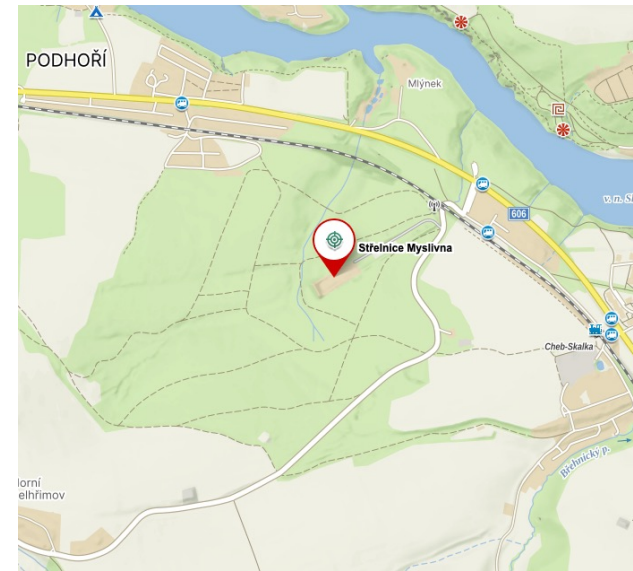

Seznam střelnic (9)

Březová (Karlovy Vary) – SSK Karlovy Vary

Cheb – Myslivna – Střelecký klub AVZO Cheb

Karlovy Vary – MAGNUM

Karlovy Vary – Policie ČR

Kynšperk nad Ohří – GlodieArms

Lomnice – Sportovně střelecký klub policie Sokolov

Lučiny (Doupovské Hradiště) – Vojenské lesy a statky

Mostov – JIMI

Šindelová – Lesy ČR

Cheb

Myslivna – Střelecký klub AVZO Cheb
350 02 Cheb

- Zájmová střelnice s maximální vzdáleností střelby 100 m

Březová (Karlovy Vary)

SSK Karlovy Vary
Staromlýnská 122/31

- Venkovní střelnice
 - 36 stavů 50 m
 - 20 stavů 25 m
- Krytá vzduchovková hala 10 m
 - 20 stavů pistole
 - 10 stavů puška leh

Karlovy Vary

Policie ČR

Stará Kysibelská 589/91

- Venkovní střelnice

- trap
- skeet
- vysoká věž
- zajíc na průseku
- 100 m

Karlovy Vary

MAGNUM

Svahová 2038/28

MAGNUM
KARLOVY VARY

- Krytá podzemní střelnice
 - 70 m

Kynšperk nad Ohří