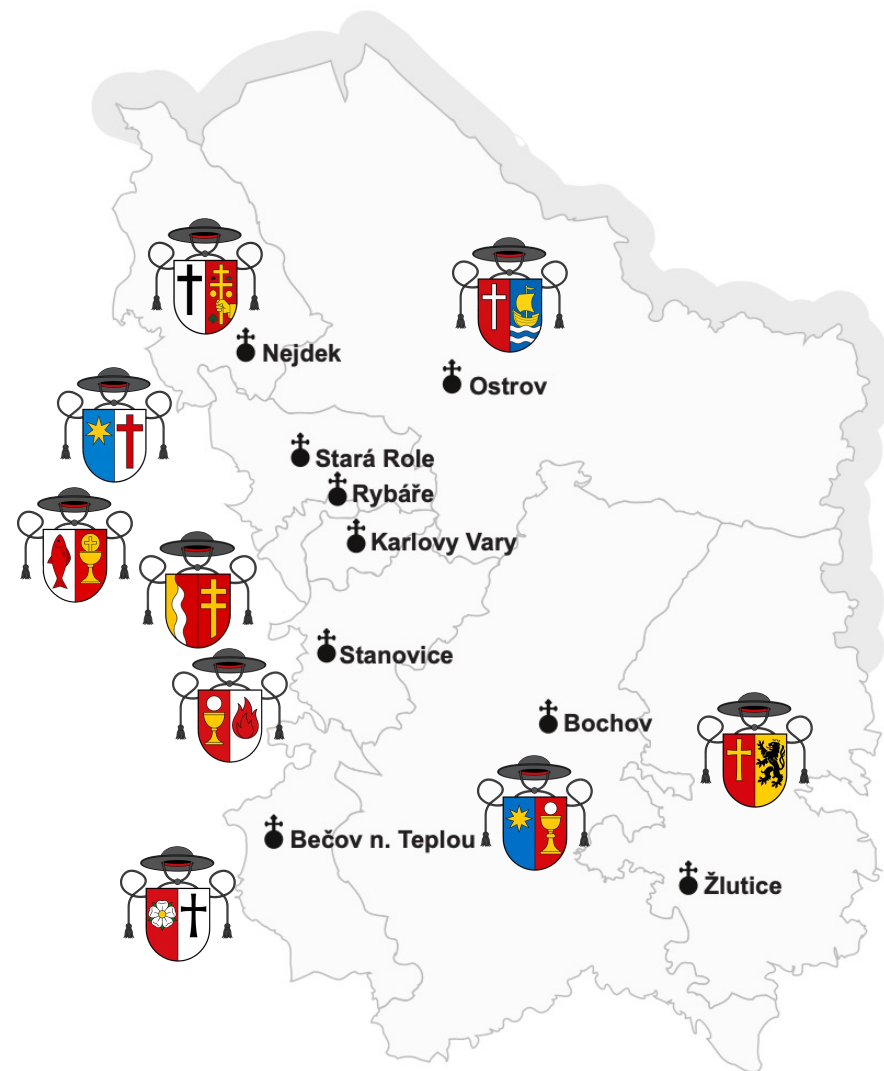

Vikariát Karlovy Vary farnosti