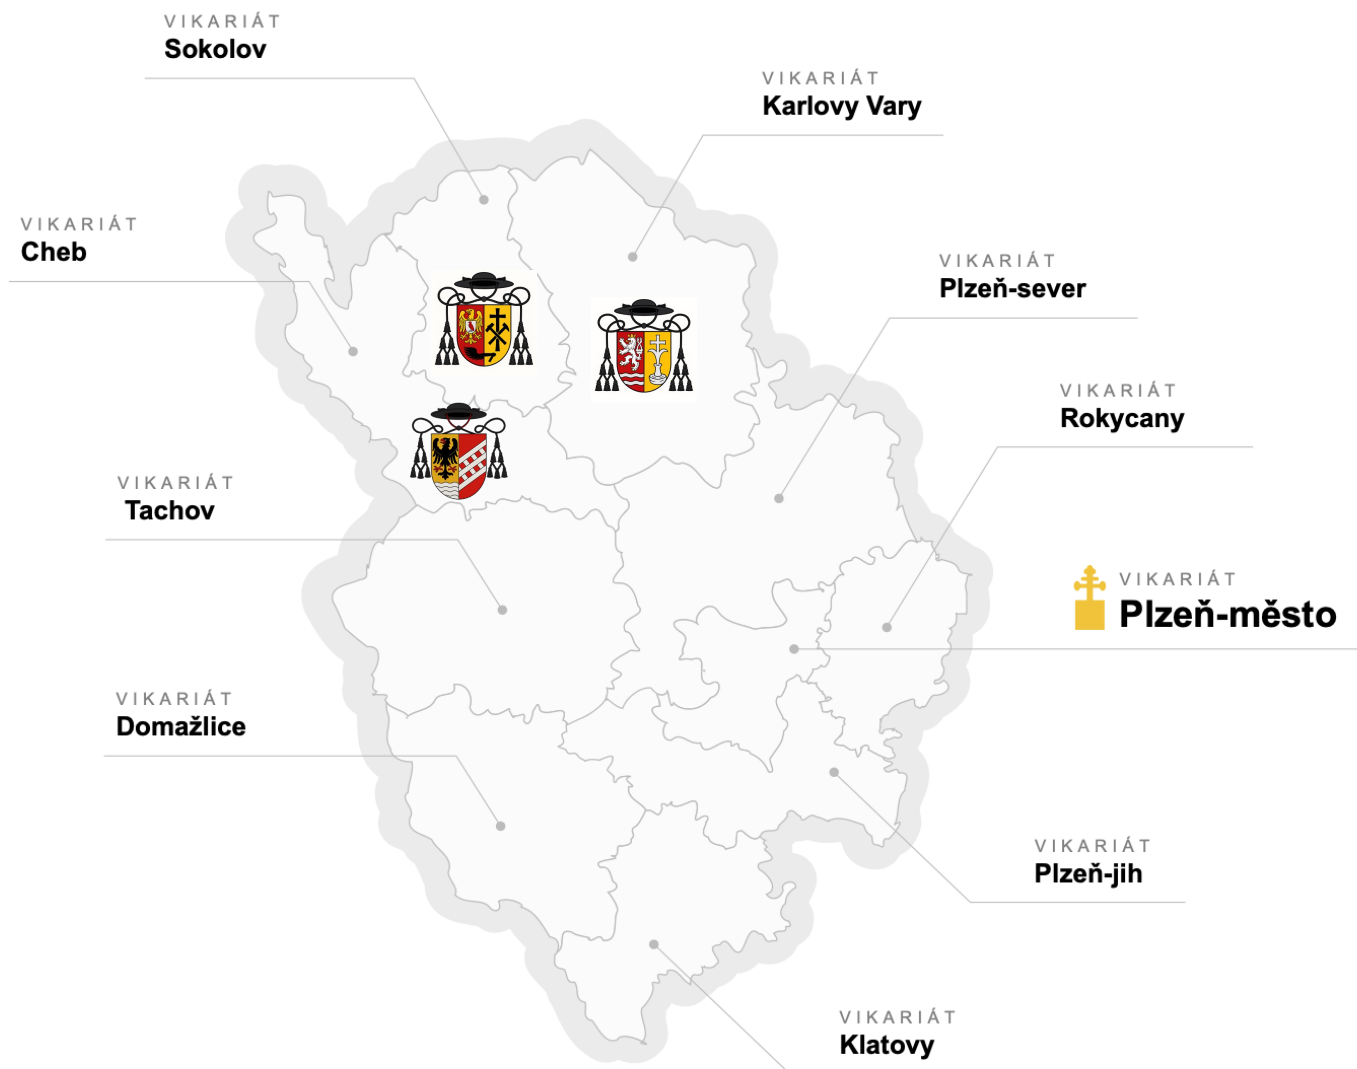

Plzeňská diecéze

Církev římskokatolická