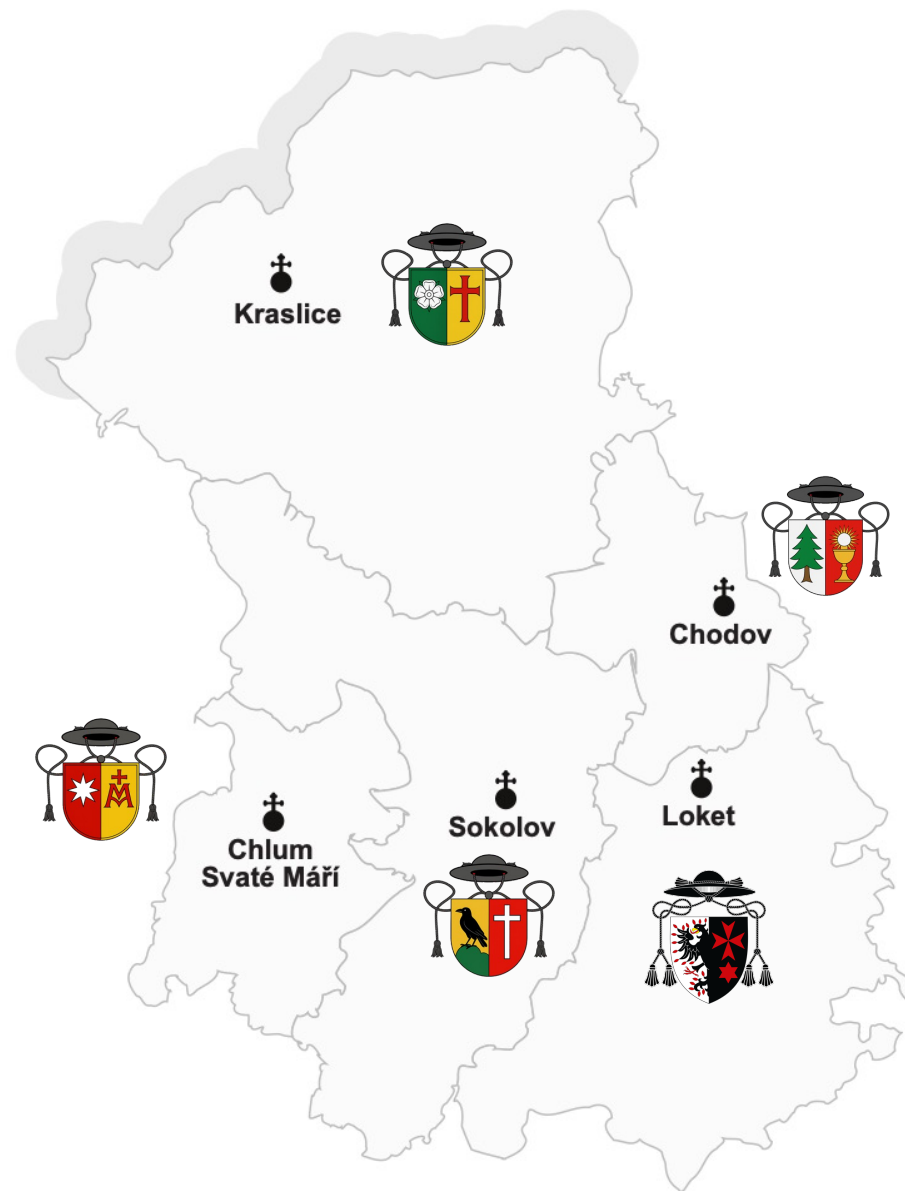

Vikariát Sokolov farnosti