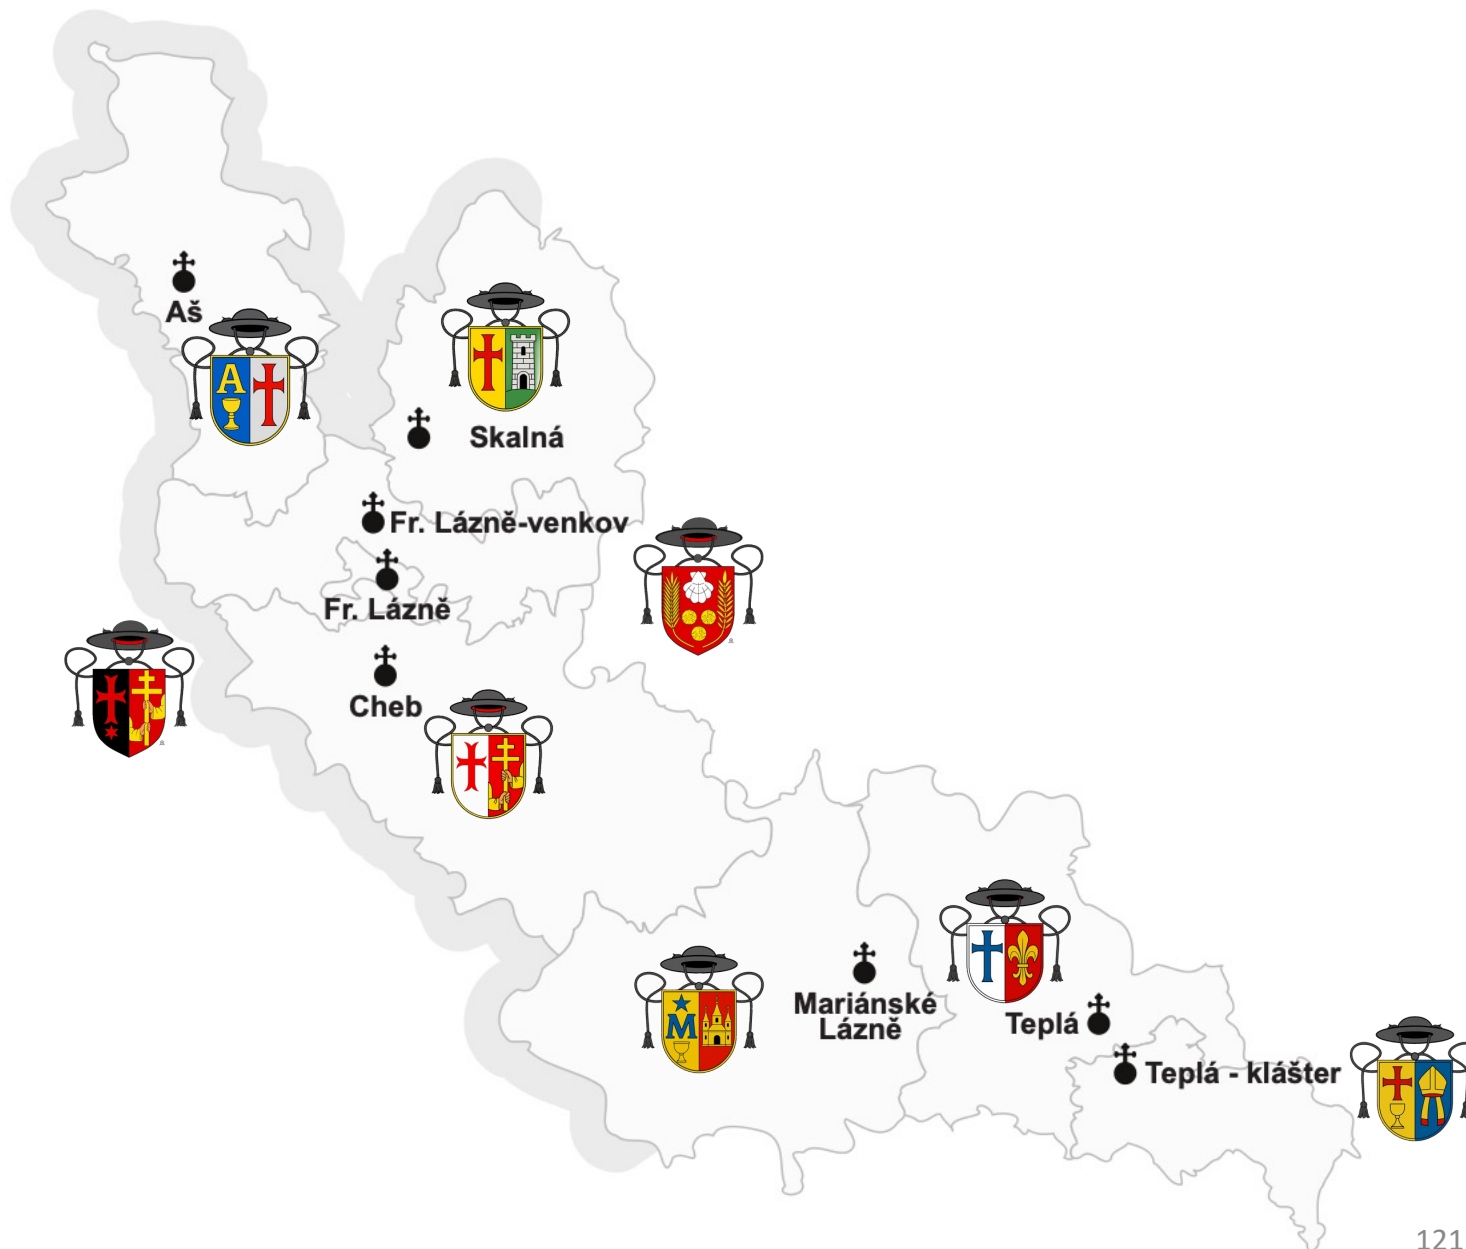

Vikariát Cheb farnosti