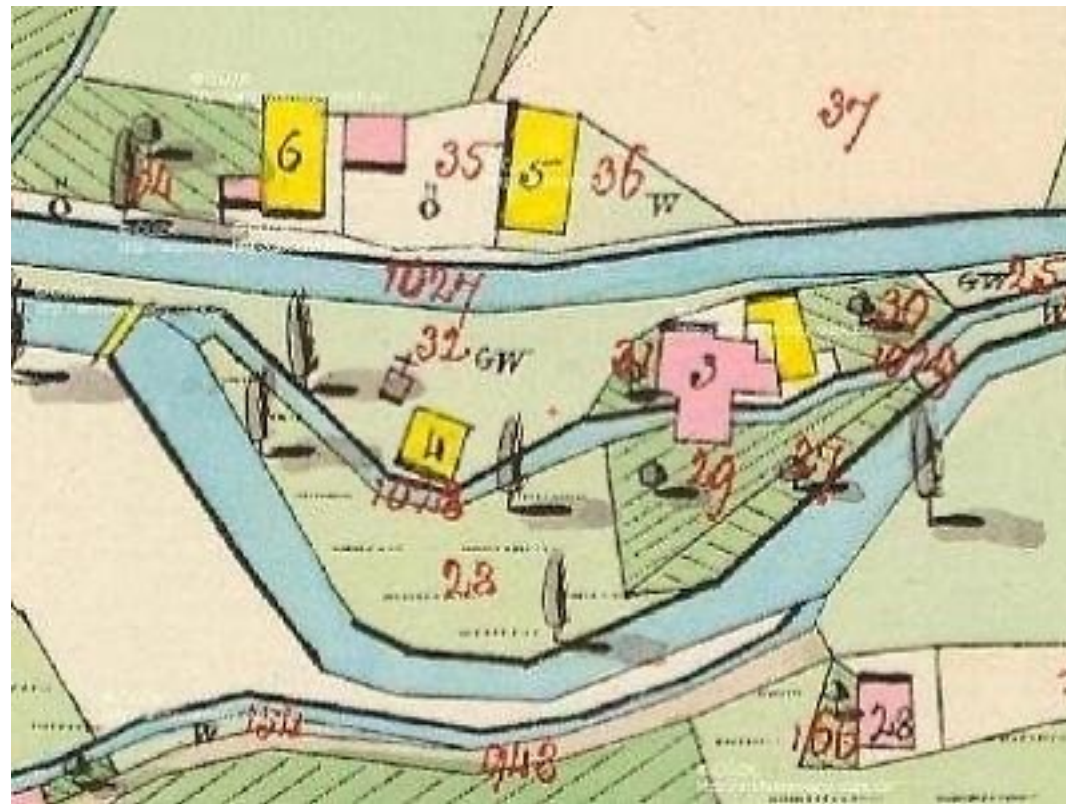

Bystřice (Hroznětín)

Kaple P. Marie