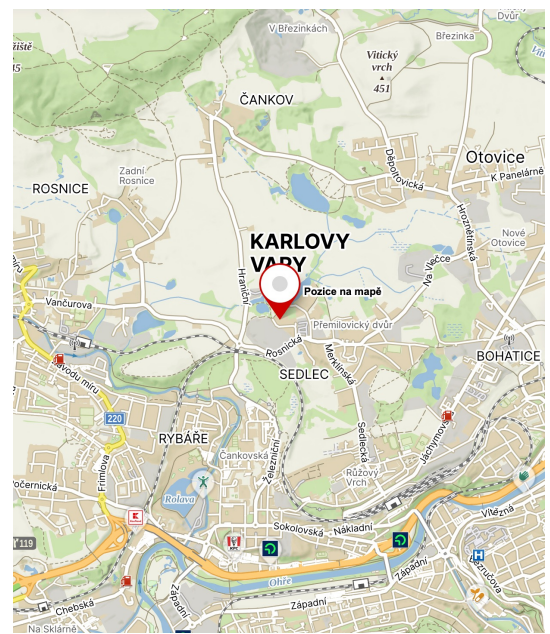

Mostau

Nejdek

Neudek

Ostrov

Schloss Schlackenwerth

Podhrad (Cheb)

Pograth

Podhradí - Starý (Horní) zámek

Neuberg – Obeschloss

Podhradí - Dolní zámek

Neuberg – Unterschloss

Poutnov

Pauten

Sedlec

Zettlitz

Smrčina

Sorg

Sokolov

Falkenau

Staré Sedlo

Alt Sattl

Starý Hrozňatov

Kinsberg

Starý Rybník

Altenteich

Stružná

Gießhübel

Štědrá

Stiedra

Toužim

Theusing

Údrč