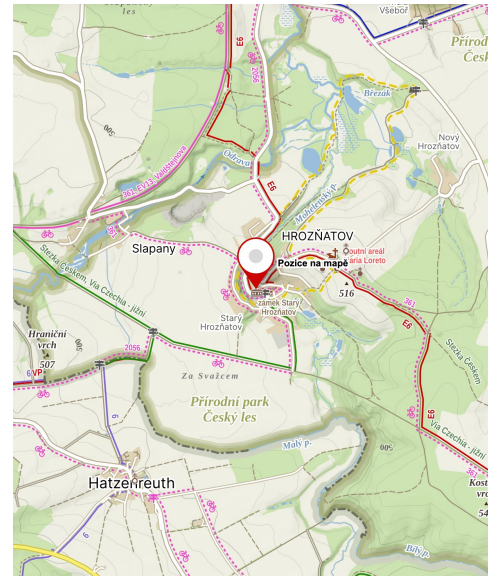

Neuberg – Obeschloss

Podhradí - Dolní zámek

Neuberg – Unterschloss

Poutnov

Pauten

Sedlec

Zettlitz

Smrčina

Sorg

Sokolov

Falkenau

Staré Sedlo

Alt Sattl

Starý Hrozňatov

Kinsberg

Starý Rybník

Altenteich

Stružná

Gießhübel

Štědrá

Stiedra

Toužim

Theusing

Údrč

Udritsch

Valeč

Walsch

Velichov

Welchau

Verušičky

Klein Werscheditz

Žlutice