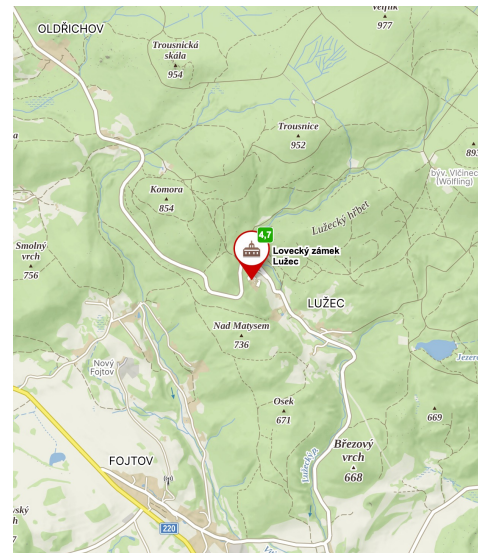

Kosterschan

Kynžvart

Königswart

Libá

Liebenstein

Lítov

Littengrün

Horní Luby

Ober-Schönbach

Luka

Luck

Lužec

Kammersgrün

Mořičov

Möritschau

Mostov

Mostau

Nejdek

Neudek

Ostrov

Schloss Schlackenwerth

Podhrad (Cheb)

Pograth

Podhradí - Starý (Horní) zámek

Neuberg – Obeschloss

Podhradí - Dolní zámek

Neuberg – Unterschloss

Poutnov

Pauten

Sedlec

Zettlitz

Smrčina