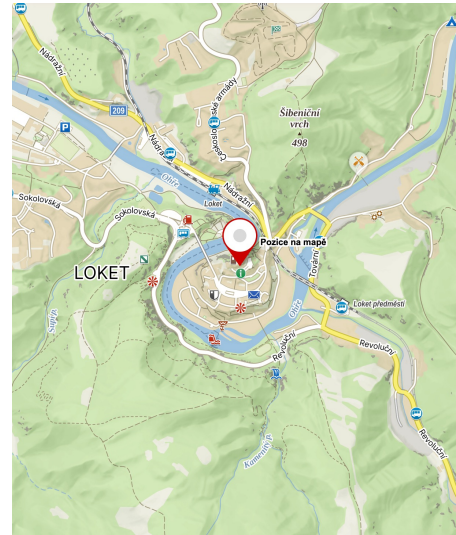

Loket

Elbogen