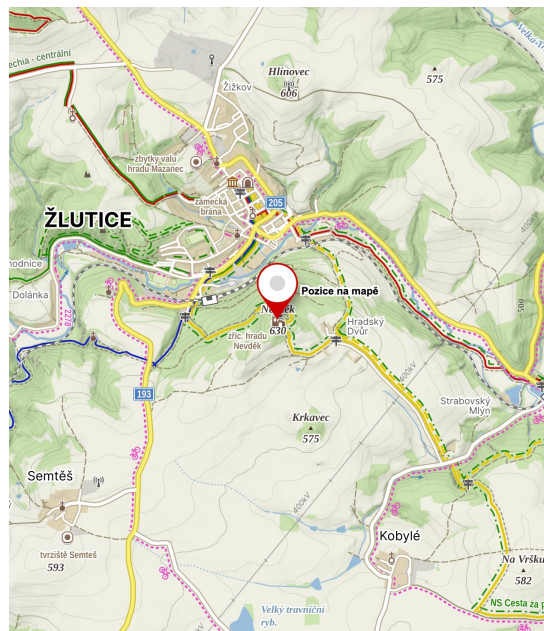

Kleinštejn

Pragerhaus

Kynšperk nad Ohří

Königsberg

Kynžvart

Königswart

Liebeneck

Tůně

Neuberg

Podhradí

Neuhaus

Nevděk

Schloßberg

Plikenštejn

Plickenstein, Plykenstein či Blöimstoan

Pomezná

Kinsberg

Starý Rybník

Altenteich

Štědrý Hrádek

Burglin

Toužim

Theusing

Václavský hrad

Altenteich

Stružná

Gießhübel

Štědrá

Stiedra

Toužim

Theusing

Údrč