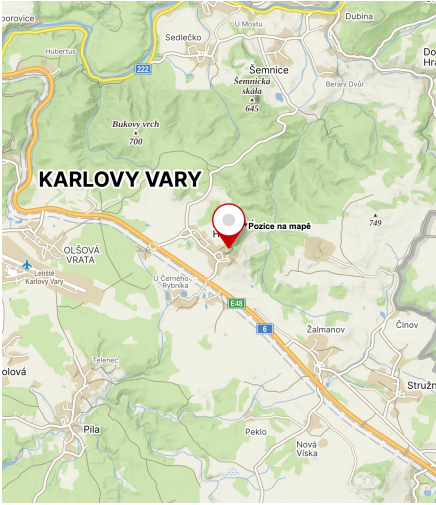

Kager

Kleinštejn

Kynšperk nad Ohří

Kynžvart

Liebeneck

Loket

Maleš

Mazanec

Skalka

Starý Hrozňatov

Starý Rybník

Štědrý Hrádek

Toužim

Václavský hrad

Vildštejn

Zámecká věž

Andělská Hora

Engelsburg

Bečov nad Teplou

Petschau

Boršengrýn

Borschengrün

Freudenstein

Šlikův hrádek, Jáchymov

Kleinštejn

Pragerhaus

Kynšperk nad Ohří

Königsberg

Kynžvart

Königswart

Liebeneck

Tůně