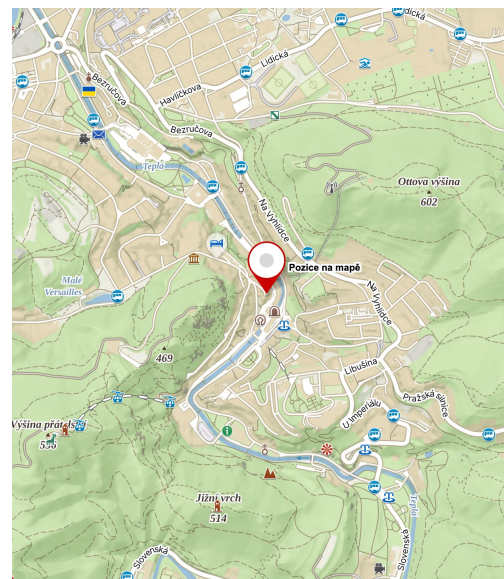

Wenzelburg, Winzelburg či Winselburg

Vildštejn

Wildstein, Skalná

Zámecká věž

Karlsbad

Seznam zámků (52)

Arnoltov

Aš

Bečov nad Teplou

Berchemboden

Budov

Dalovice - Starý zámek

Dalovice - Nový zámek

Děpoltovice - Starý zámek

Děpoltovice - Nový zámek

Doubí

Doubrava

Doupov

Favorit

Hamrníky

Chlumek - Starý zámek

Chlumek - Nový zámek

Javorná

Kaceřov

Horní Luby

Luka

Lužec

Mořičov

Mostov

Nejdek

Nové Sedlo

Ostrov