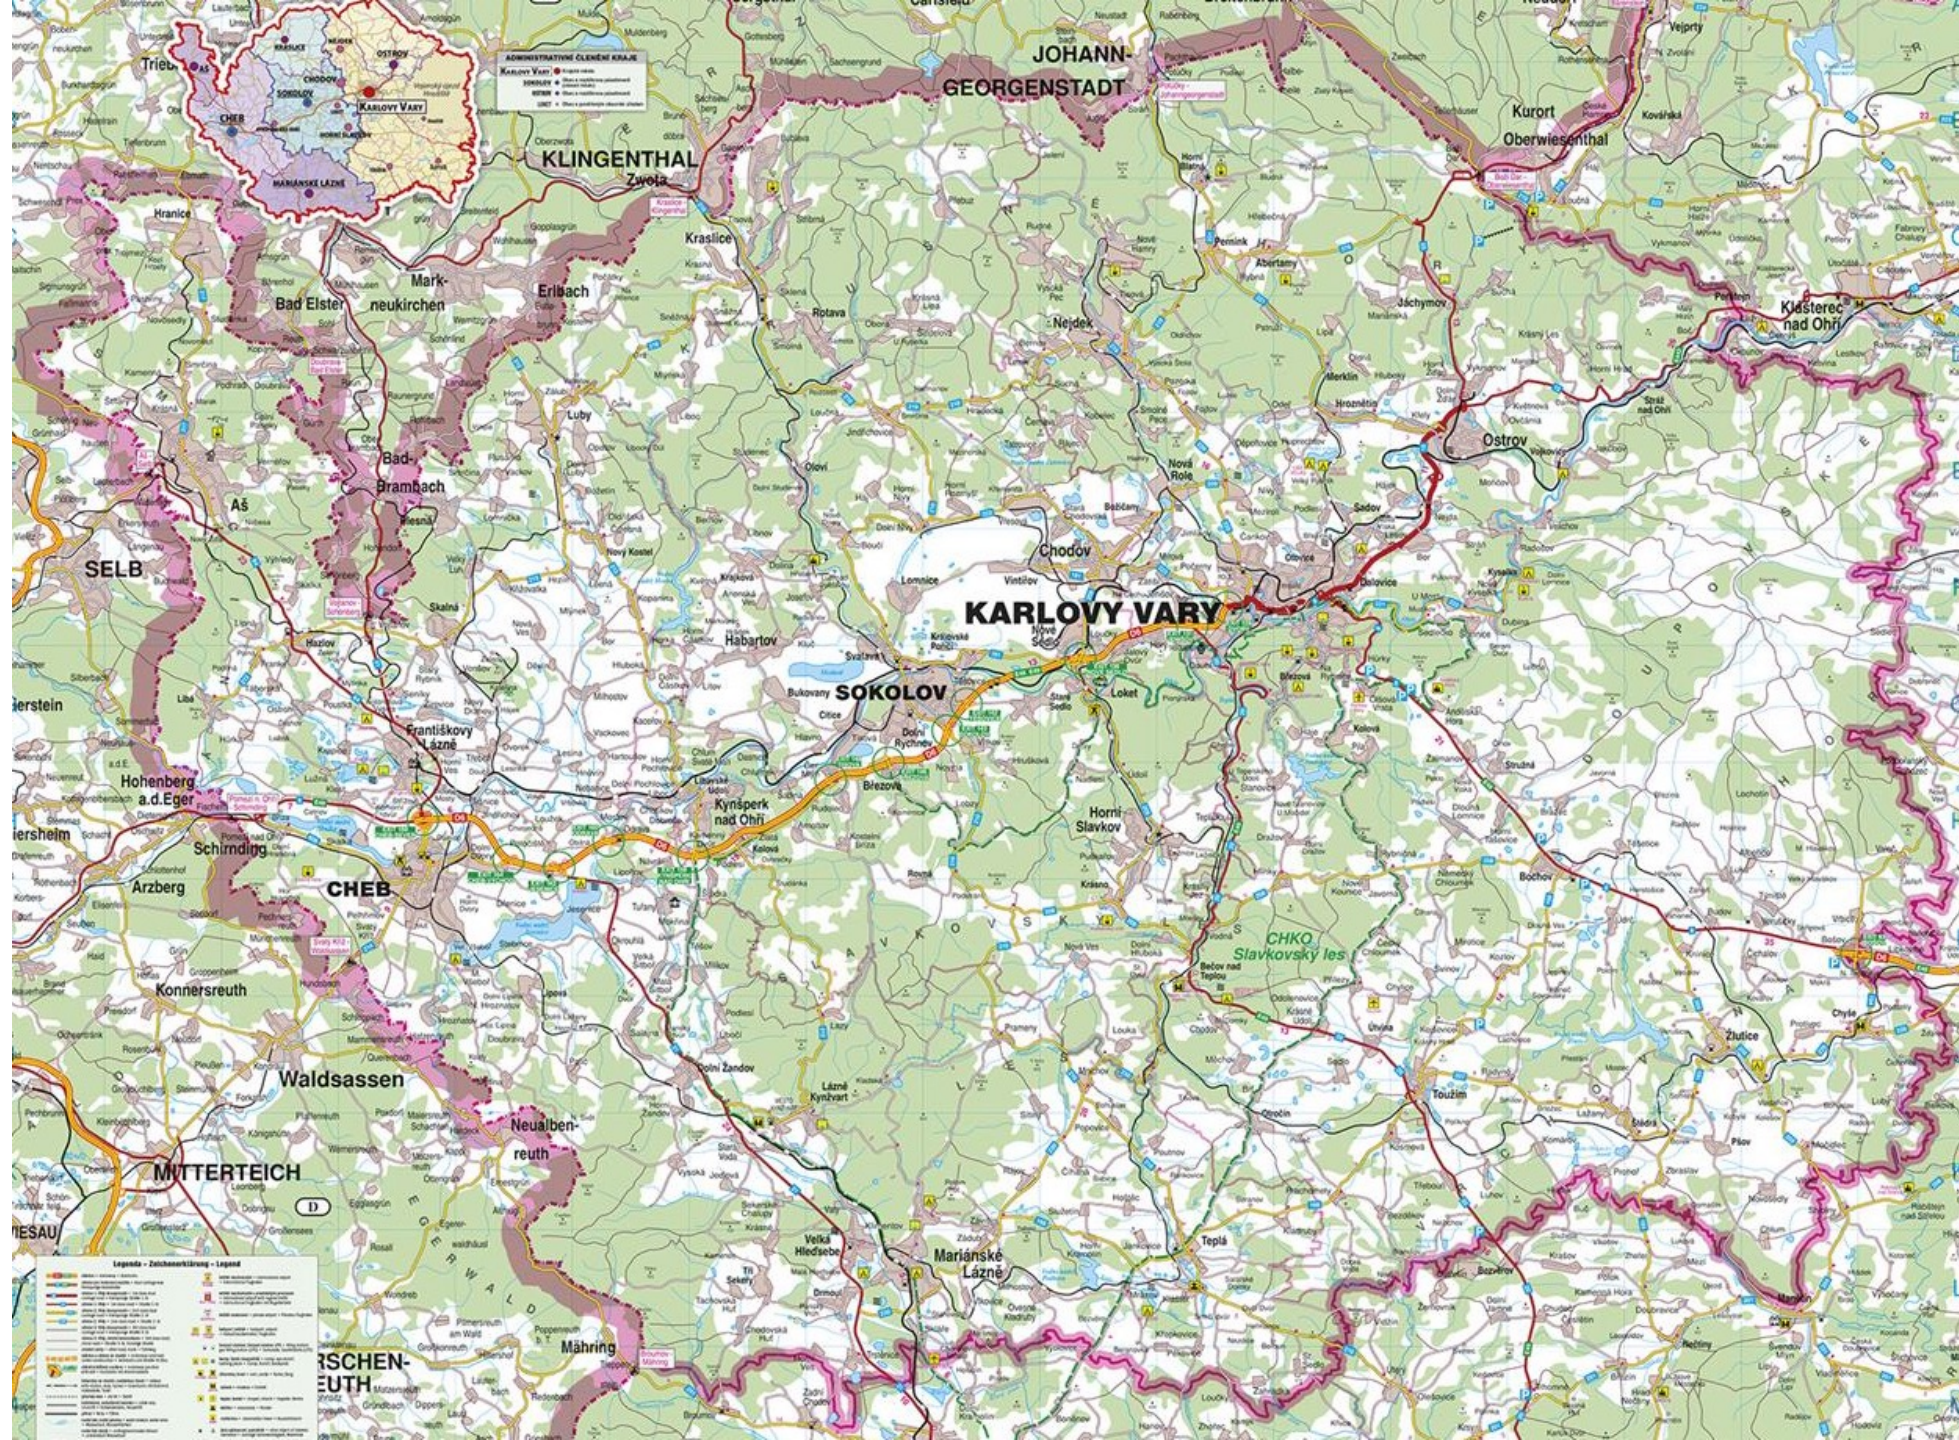

Seznam hradů (39)

Andělská Hora

Bečov nad Teplou

Boršengrýn

Freudenstein

Funkštejn

Hartenberg

Hartenštejn