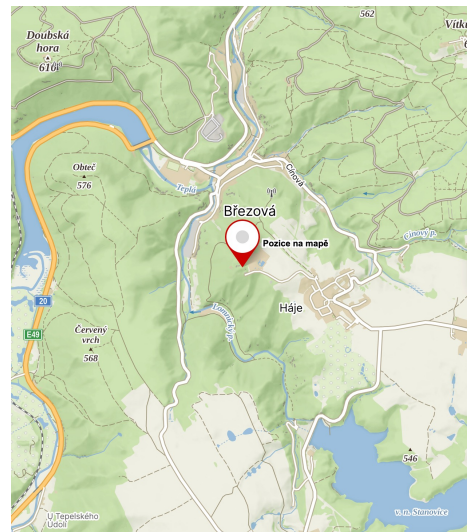

Kager

Kleinštejn

Kynšperk nad Ohří

Kynžvart

Liebeneck

Loket

Maleš

Mazanec

Andělská Hora

Engelsburg

Bečov nad Teplou

Petschau

Boršengrýn

Borschengrün

Freudenstein

Šlikův hrádek, Jáchymov

Funkštejn

Funkenstein

Hartenberg

Hřebený

Hartenštejn

Hartenstein

Hauenštejn

Horní hrad či Hauenstein

Kleinštejn

Pragerhaus

Kynšperk nad Ohří

Königsberg

Kynžvart

Königswart

Liebeneck

Tůně